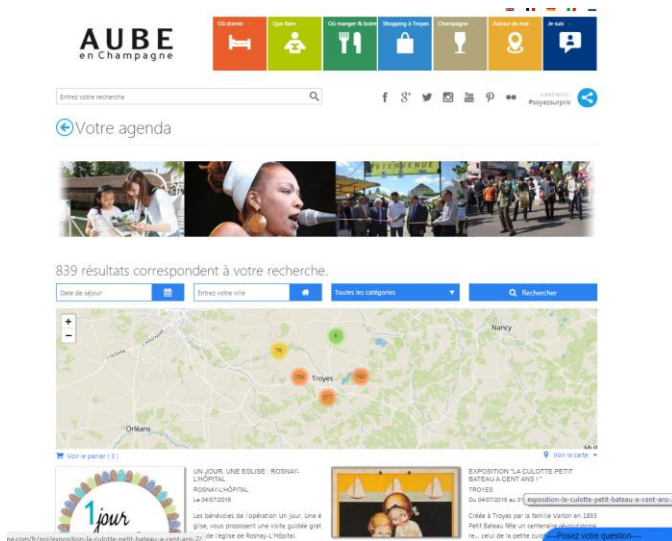

Le panier touristique

1. Enregistrer, sauvegarder et s'envoyer des sélections d'offres touristiques et événements

Cette option disponible gratuitement sur l'ensemble des sites internet du Comité Départemental du Tourisme de l'Aube, vous permet **d'enregistrer et de sauvegarder votre propre sélection d'offres et événements touristiques**. Ainsi vous pouvez vous envoyer votre panier touristique par mail, l'imprimer en papier ou en PDF.

Rendez-vous par exemple sur <https://www.aube-champagne.com>

Sélectionnez vos offres

Choisissez les établissements dans les listings proposés, pourquoi pas [l'agenda des événements](#), les [hôtels](#) ou les [restaurants](#)

[Ajouter au panier](#)

[Voir le panier \(2\)](#)

Du 9 au 16 juillet : OTHE ARMANCE - Cabaret itinérant. Les artistes vont se rendre dans les communes à la rencontre de la population de l'Aube et de l'Yonne. Les dates et lieux vous seront communiqués ultérieurement. Contact : 03 25 42 70 63 - administration@festivalenothe.org - www.festivalenothe.org