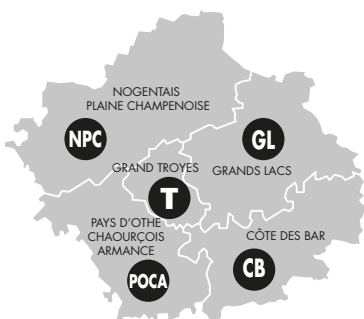

LEGENDE

- Un Jour, Une Eglise
- Cathédrale Saint-Pierre Saint-Paul
- Amis du Parc
- Art, Culture et Spiritualité
- Amis de l'Orgue de Chaource
- NPC Nogentais Plaine Champenoise
- T Grand Troyes
- POCA Pays d'Othe Chaourçois Armance
- CB Côte des Bar
- GL Grands Lacs